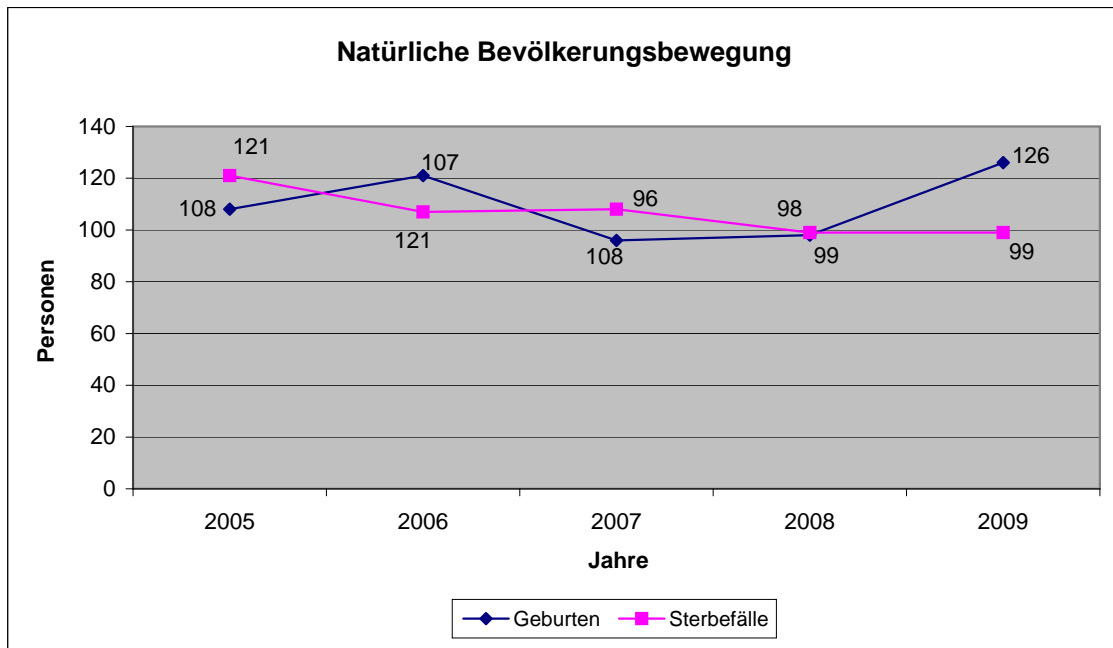

Natürliche Bevölkerungsbewegung

Stadtteil

03 Nordstadt

Jahr	Einwohner	Geburten	Sterbefälle	Geburten-/Sterbefälle
2005	10.465	108	121	-13
2006	10.480	121	107	14
2007	10.708	96	108	-12
2008	10.836	98	99	-1
2009	10.822	126	99	27