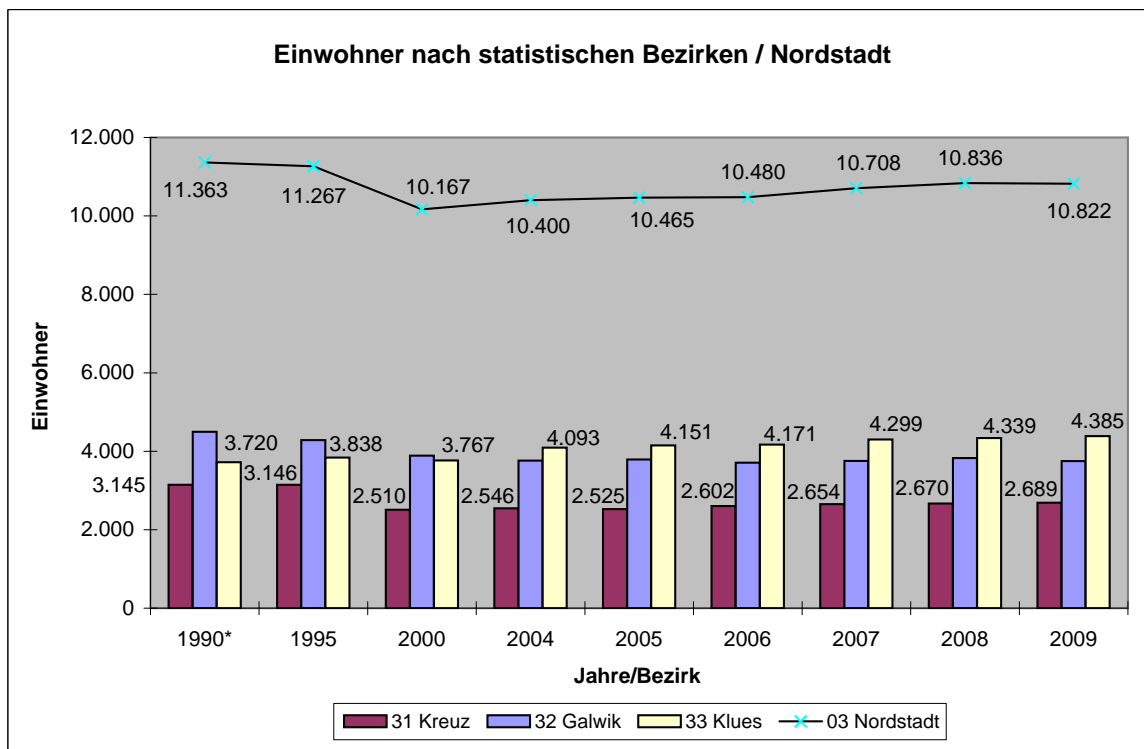

Stadtteil

03 Nordstadt

Stat. Bezirk	2004	2005	2006	2007	2008	2009
31 Kreuz	2.546	2.525	2.602	2.654	2.670	2.689
32 Galwik	3.761	3.789	3.707	3.755	3.827	3.748
33 Klues	4.093	4.151	4.171	4.299	4.339	4.385
Gesamt	10.400	10.465	10.480	10.708	10.836	10.822

Quelle: Einwohnerbestand des Bürgerbüro's der Stadt Flensburg; Stand: 31.12. ,d.Jahres

*) Stand: Nov. d. Jahres