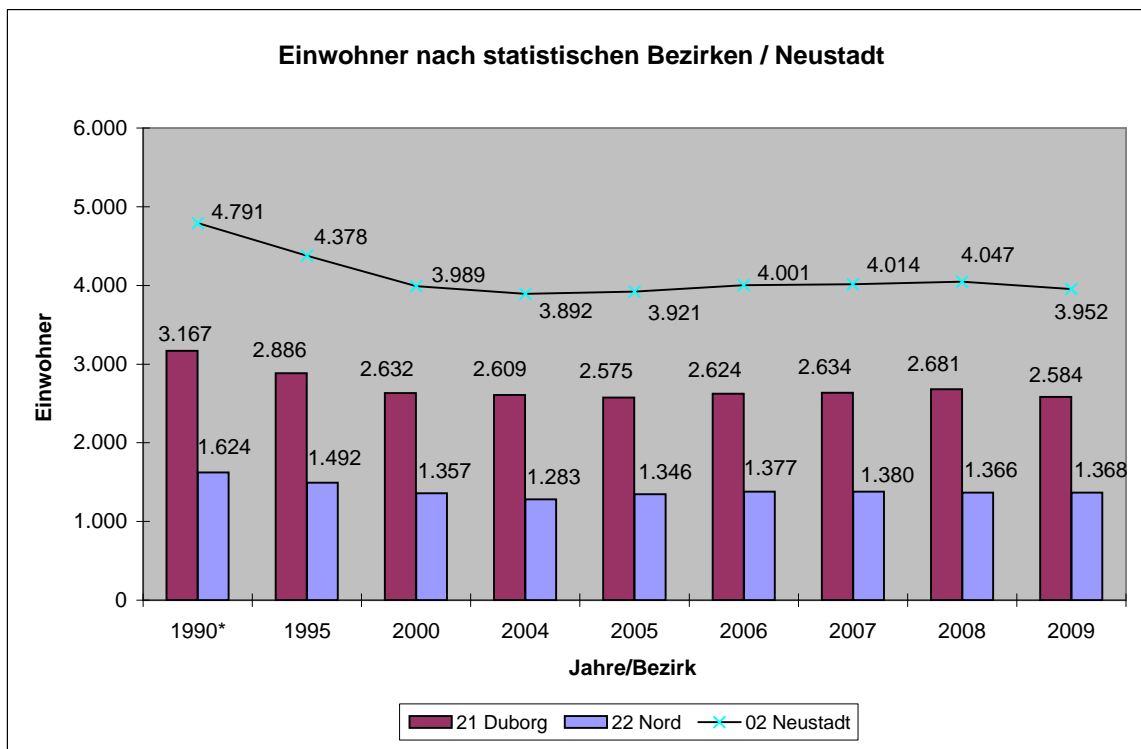

Stadtteil

02 Neustadt

| Stat. Bezirk | 2004 | 2005 | 2006 | 2007 | 2008 | 2009 |
|---------------|--------------|--------------|--------------|--------------|--------------|--------------|
| 21 Duborg | 2.609 | 2.575 | 2.624 | 2.634 | 2.681 | 2.584 |
| 22 Nord | 1.283 | 1.346 | 1.377 | 1.380 | 1.366 | 1.368 |
| Gesamt | 3.892 | 3.921 | 4.001 | 4.014 | 4.047 | 3.952 |

Quelle: Einwohnerbestand des Bürgerbüros der Stadt Flensburg; Stand: 31.12. ,d.Jahres

*) Stand: Nov. d. Jahres