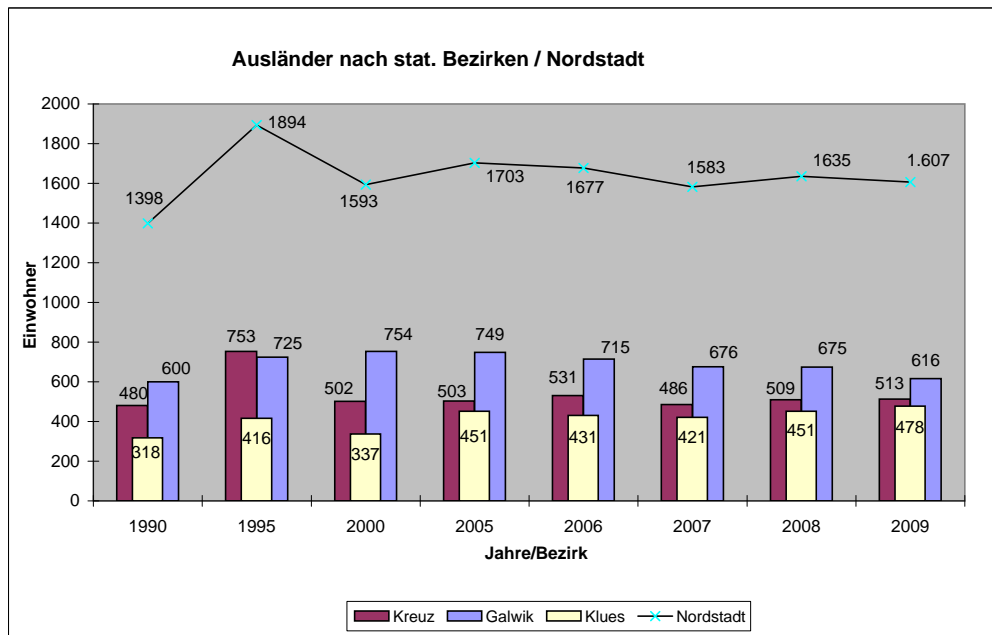

Ausländer

Stadtteil

03 Nordstadt

Stat. Bezirk	1990*		1995		2000		2005		2006		2007		2008		2009	
	Ausländer	% von Ausl. Gesamtstadt	Ausländer	% von Ausl. Gesamtstadt	Ausländer	% von Ausl. Gesamtstadt	Ausländer	% von Ausl. Gesamtstadt	Ausländer	% von Ausl. Gesamtstadt	Ausländer	% von Ausl. Gesamtstadt	Ausländer	% von Ausl. Gesamtstadt	Ausländer	% von Ausl. Gesamtstadt
31 Kreuz	480	9,7	753	11,1	502	7,7	503	7,7	531	8,1	486	7,4	509	7,6	513	8,0
32 Galwik	600	12,1	725	10,7	754	11,5	749	11,4	715	10,9	676	10,3	675	10,0	616	9,6
33 Klues	318	6,4	416	6,2	337	5,1	451	6,9	431	6,6	421	6,4	451	6,7	478	7,4
Gesamt	1398	28,2	1894	28,0	1593	24,3	1703	25,9	1677	25,5	1583	24,2	1635	24,3	1.607	25,0
FL-Gesamt	4.956		6.754		6.557		6.573		6.572		6.552		6.734		6.429	

Quelle: Einwohnerbestand des Bürgerbüros der Stadt Flensburg; Stand: 31.12. „d.Jahres
 *) Stand: Nov. d. Jahres