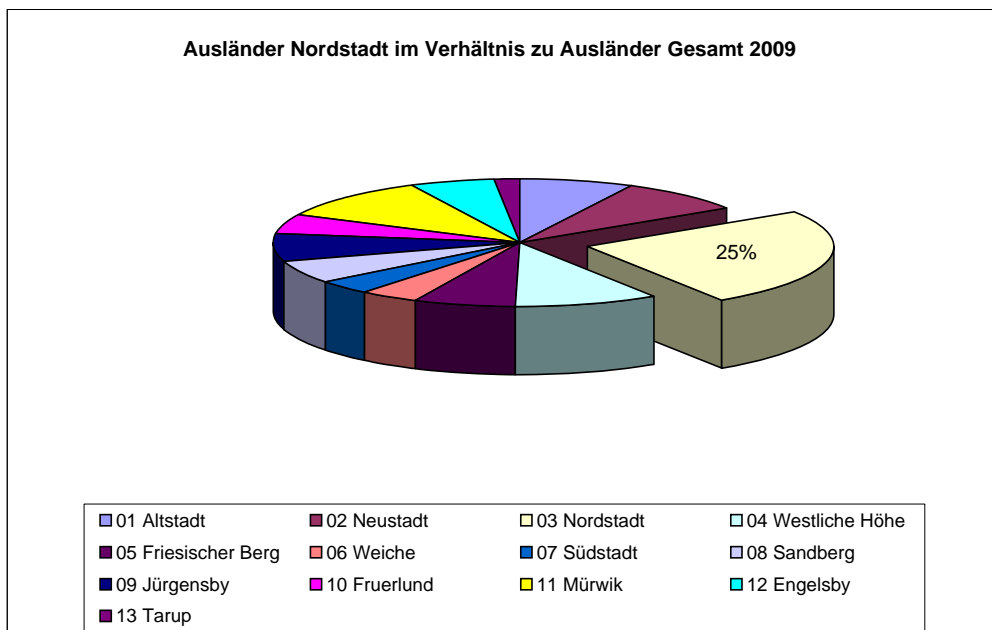

Ausländer

Stadtteil

03 Nordstadt

Stat. Bezirk	1990*		1995		2000		2005		2006		2007		2008		2009	
	Ausländer	% von Ausl. Gesamtstadt	Ausländer	% von Ausl. Gesamtstadt	Ausländer	% von Ausl. Gesamtstadt	Ausländer	% von Ausl. Gesamtstadt	Ausländer	% von Ausl. Gesamtstadt	Ausländer	% von Ausl. Gesamtstadt	Ausländer	% von Ausl. Gesamtstadt	Ausländer	% von Ausl. Gesamtstadt
31 Kreuz	480	9,7	753	11,1	502	7,7	503	7,7	531	8,1	486	7,4	509	7,6	513	8,0
32 Galwik	600	12,1	725	10,7	754	11,5	749	11,4	715	10,9	676	10,3	675	10,0	616	9,6
33 Klues	318	6,4	416	6,2	337	5,1	451	6,9	431	6,6	421	6,4	451	6,7	478	7,4
Gesamt	1398	28,2	1894	28,0	1593	24,3	1703	25,9	1677	25,5	1583	24,2	1635	24,3	1.607	25,0
FL-Gesamt	4.956		6.754		6.557		6.573		6.572		6.552		6.734		6.429	

Quelle: Einwohnerbestand des Bürgerbüros der Stadt Flensburg; Stand: 31.12. „d.Jahres
 *) Stand: Nov. d. Jahres