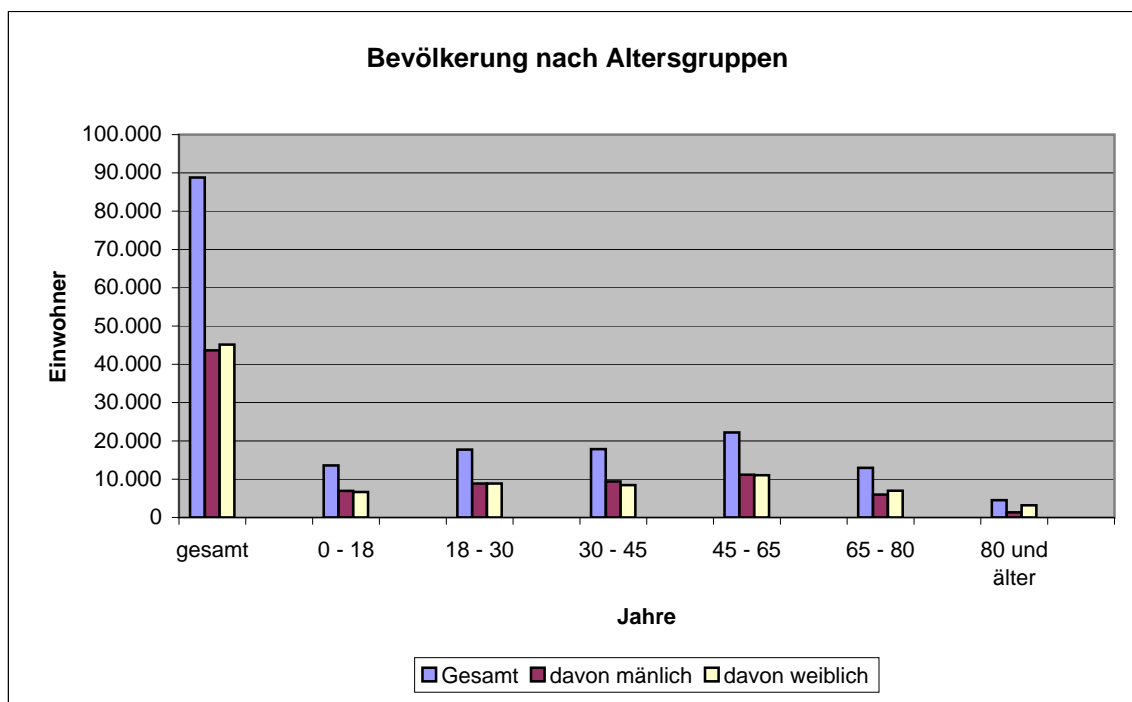

## Einwohner der Stadt Flensburg nach Altersgruppen

Stand: 31.12.2009

Der Altersbaum einer Stadt ist die vollständige Verteilung der Einwohner auf gewählte Altersklassen, abhängig von der Zahl der Geburten, Sterbefälle und der Migration.

Alter von ... bis ... Jahre	Gesamt	davon	
		männlich	weiblich
0 - 18	13.584	6.919	6.665
18 - 30	17.714	8.866	8.848
30 - 45	17.837	9.397	8.440
45 - 65	22.189	11.155	11.034
65 - 80	12.964	5.992	6.972
80 - und älter	4.499	1.323	3.176
Gesamtbevölkerung	88.787	43.652	45.135