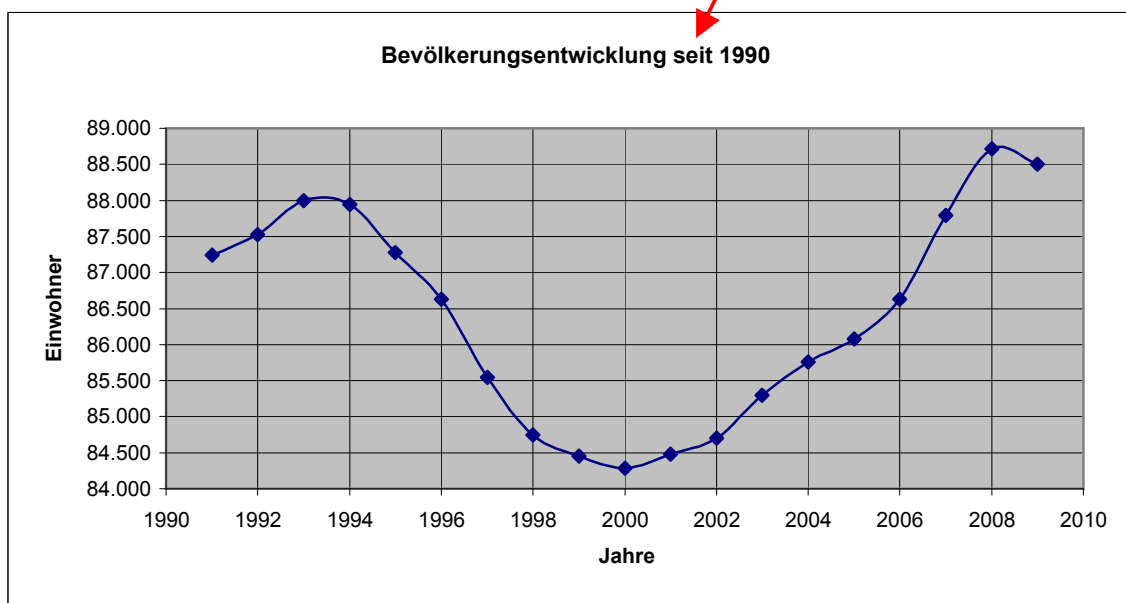

# Bevölkerungsbestand

Zur Bevölkerung zählen alle die mit ihrem Hauptwohnsitz in Flensburg gemeldet sind. Hier leben rund 88.500 Einwohner, das entspricht einer Bevölkerungsdichte von rund 1570 Personen je Quadratkilometer.

zum 31.12.des Jahres	2005	2006	2007	2008	2009
<b>Bevölkerung gesamt</b>	86.080	86.630	87.792	88.718	88.502
<b>davon:</b>					
<b>Männer</b>	41.968	42.358	43.170	43.774	43.648
<b>Frauen</b>	44.112	44.272	44.622	44.944	44.854