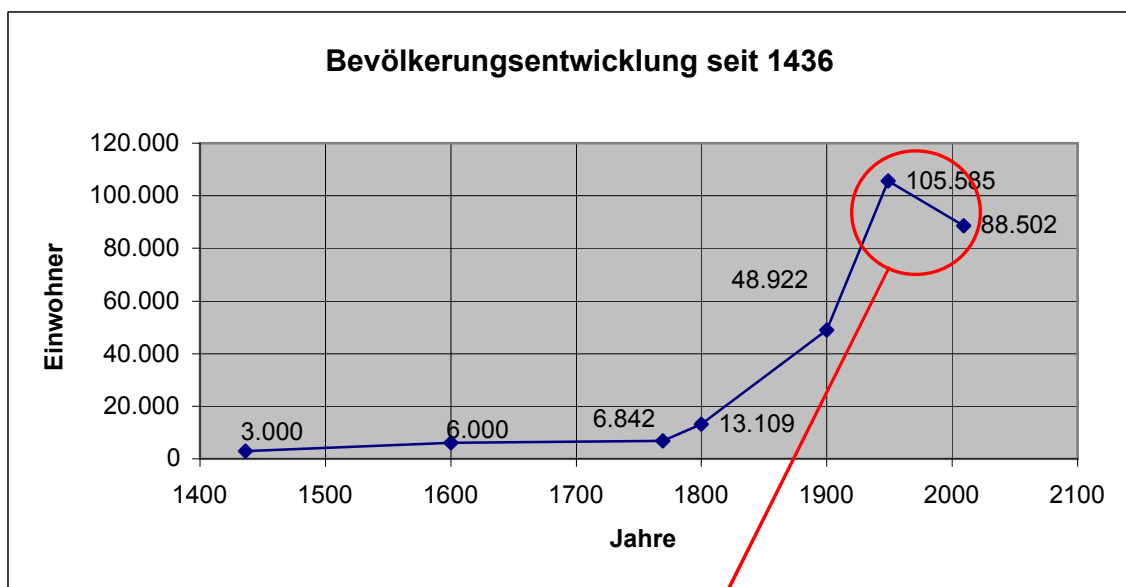

# Bevölkerungsbestand

Zur Bevölkerung zählen alle die mit ihrem Hauptwohnsitz in Flensburg gemeldet sind. Hier leben rund 88.500 Einwohner, das entspricht einer Bevölkerungsdichte von rund 1570 Personen je Quadratkilometer.

zum 31.12.des Jahres	2005	2006	2007	2008	2009
<b>Bevölkerung gesamt</b>	86.080	86.630	87.792	88.718	88.502
<b>davon:</b>					
<b>Männer</b>	41.968	42.358	43.170	43.774	43.648
<b>Frauen</b>	44.112	44.272	44.622	44.944	44.854